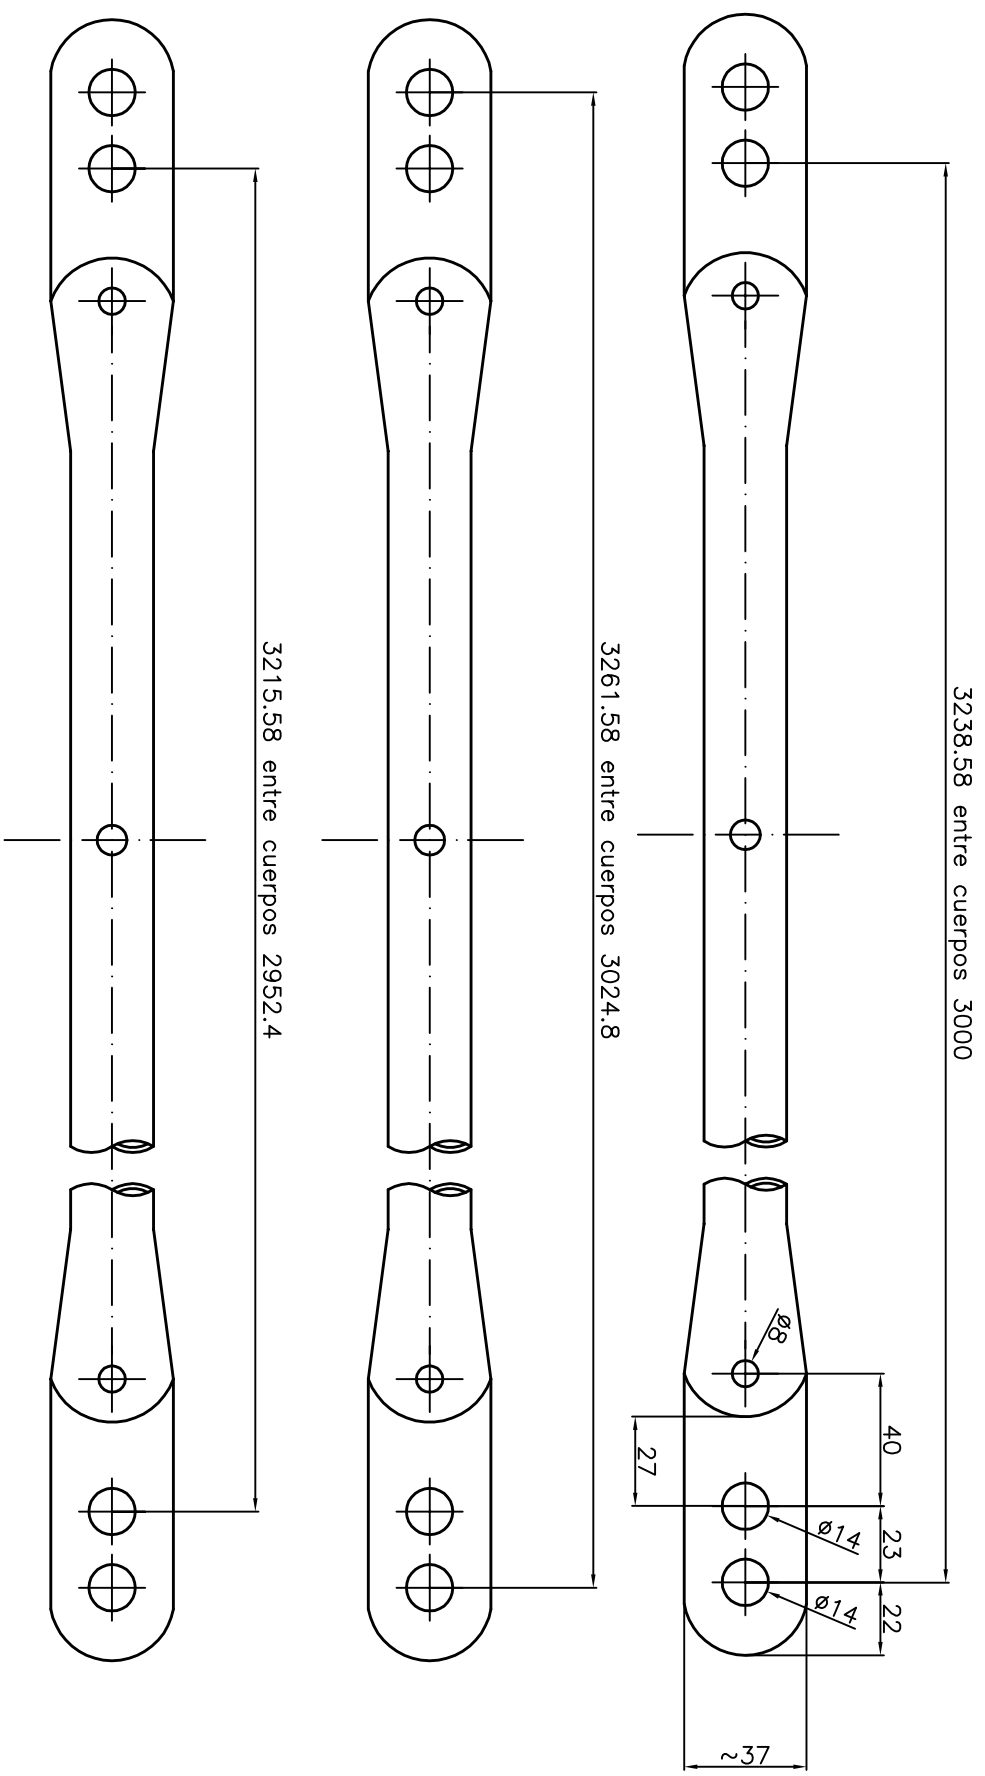

4125001 Tubo redondo soldado galvanizado 3340x25x1,5mm

Este documento es propiedad de Taller Hnos. Catalina,S.A. Prohibida su reproducción

BARRA CRUCEIA 3000 TRADICIONAL TROQUELADA

Nombre	Fecha	Nº Plano:
Sara Pérez	22/09/04	4200021
Realizado	Version:	Escala:
Aprobado	0	Rev 1 AUX A4H